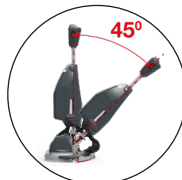

Manche librement mobile avec position de stationnement