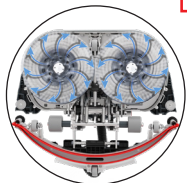

Distribution d'eau centrifuge